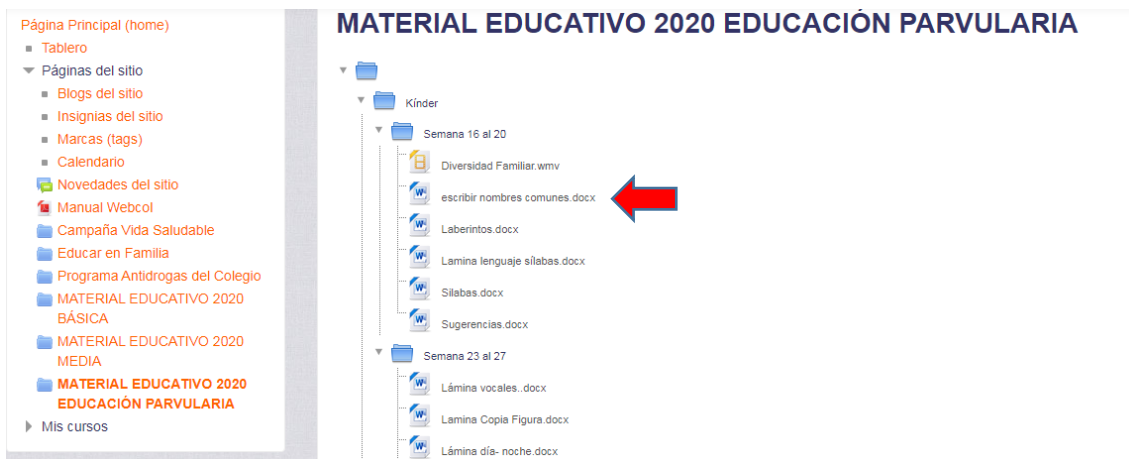

5-. Si tiene alguna duda, consulte por correo electrónico a las Educadoras y/o Profesores correspondientes al curso o asignatura de su hijo. En la página Web del colegio encontrará el listado de profesores, asignaturas y correos electrónicos.